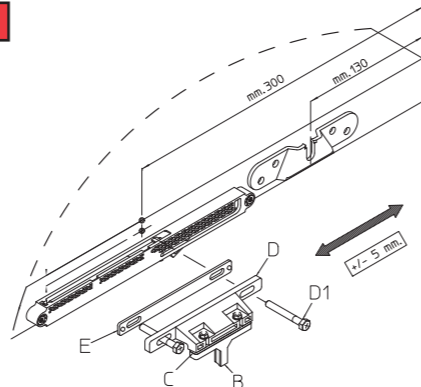

MONTAJE ABS

1

2

TKKROPUB020ES - 05_2009

3

OPTIONAL

KRONA I s.p.a.

Via Piane, 90 - 47853 Coriano (RN) - ITALY - Tel. +39 0541 657040 - Fax +39 0541 658211