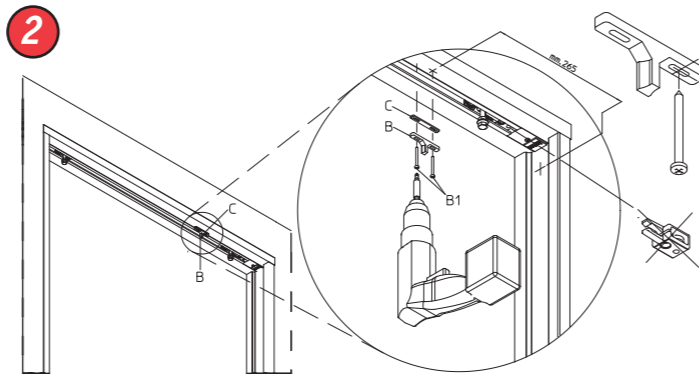

MONTAJE ABS

1

2

TKKROPUB020ES - 05_2009

3

OPTIONAL

KRONA I s.p.a.

Via Piane, 90 - 47853 Coriano (RN) - ITALY - Tel. +39 0541 657040 - Fax +39 0541 658211