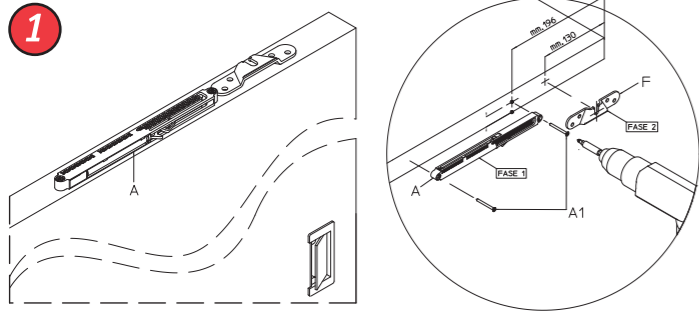

MONTAJE ABS

1

2

TKKROPUB020ES - 05_2009

3

OPTIONAL

KRONA I s.p.a.

Via Piane, 90 - 47853 Coriano (RN) - ITALY - Tel. +39 0541 657040 - Fax +39 0541 658211