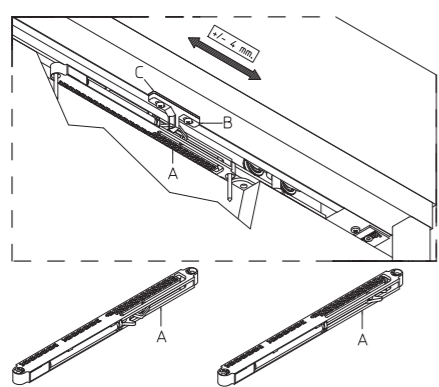

MONTAJE ABS

1

2

TKKROPUB020ES - 05_2009

3

OPTIONAL

KRONA I s.p.a.

Via Piane, 90 - 47853 Coriano (RN) - ITALY - Tel. +39 0541 657040 - Fax +39 0541 658211